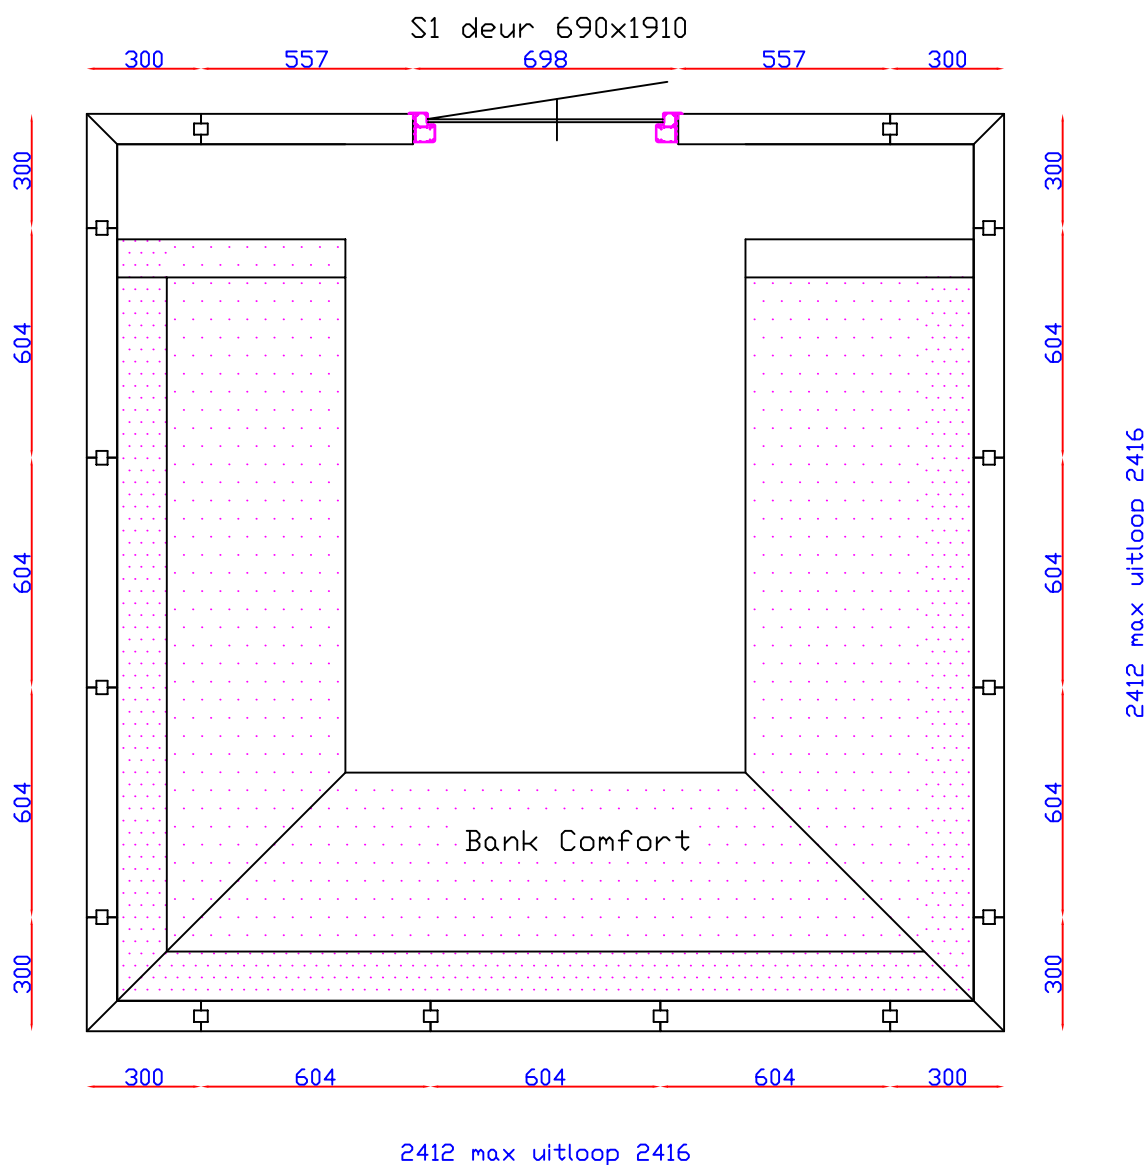

HUGO 012

4 x hoekelement (spa 27)

9 x Hele wandelement (spa 28)

○ 2 x pas elementen (spa 28)

17 x HUGO XPS veer tbv wand en
plafond (Hugo3030)

ORDERNR.:
BLADNR. : 01

DATUM: 15-02-2020

Onderdeel: HUGO prefab pakket

688

758

1008

40

85

2385

doorsnede
wand

ORDERNR.:
BLADNR. : 02

HUGO 012

2322

In kunststof is plaatbreedte 595 mm

In Grijs (beteugelbaar) is plaatbreedte 600 mm

Buitenwerks is het plafnd 5 mm kleiner gehouden

ORDERNR.:
BLADNR. : 04

DATUM: 15-02-2020

Onderdeel: Plafondplaten