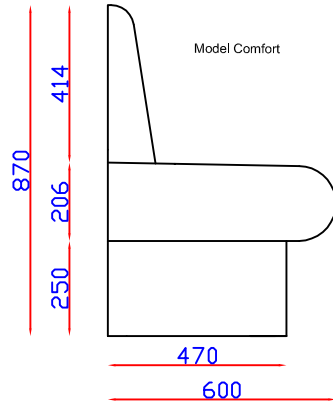

HUGO 012

2322

In kunststof is plaatbreedte 595 mm

In Grijs (beteugelbaar) is plaatbreedte 600 mm

Buitenwerks is het plafnd 5 mm kleiner gehouden

ORDERNR.:
BLADNR. : 04

DATUM: 15-02-2020

Onderdeel: Plafondplaten

HUGO 012

Bank is 5 mm kleiner
gehouden dan de
binnenwerkse maat

ORDERNR.:
BLADNR. : 05

DATUM: 15-02-2020

Onderdeel: Bank premium

TYPE: H-serie Hugo-012

Getekend: Henk Frericks

Werk: