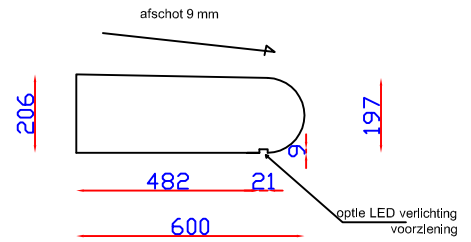

HUGO 012

Bank is 5 mm kleiner
gehouden dan de
binnenwerkse maat

ORDERNR.:
BLADNR. : 05

DATUM: 15-02-2020

Onderdeel: Bank premium

TYPE: H-serie Hugo-012

Getekend: Henk Frericks

Werk:

Industrieterrein De Rieze
Oerseweg 3 Uift
T +31 (0)315-63 16 87
E info@avantgardesaunabouw.nl
I www.avantgardesaunabouw.nl