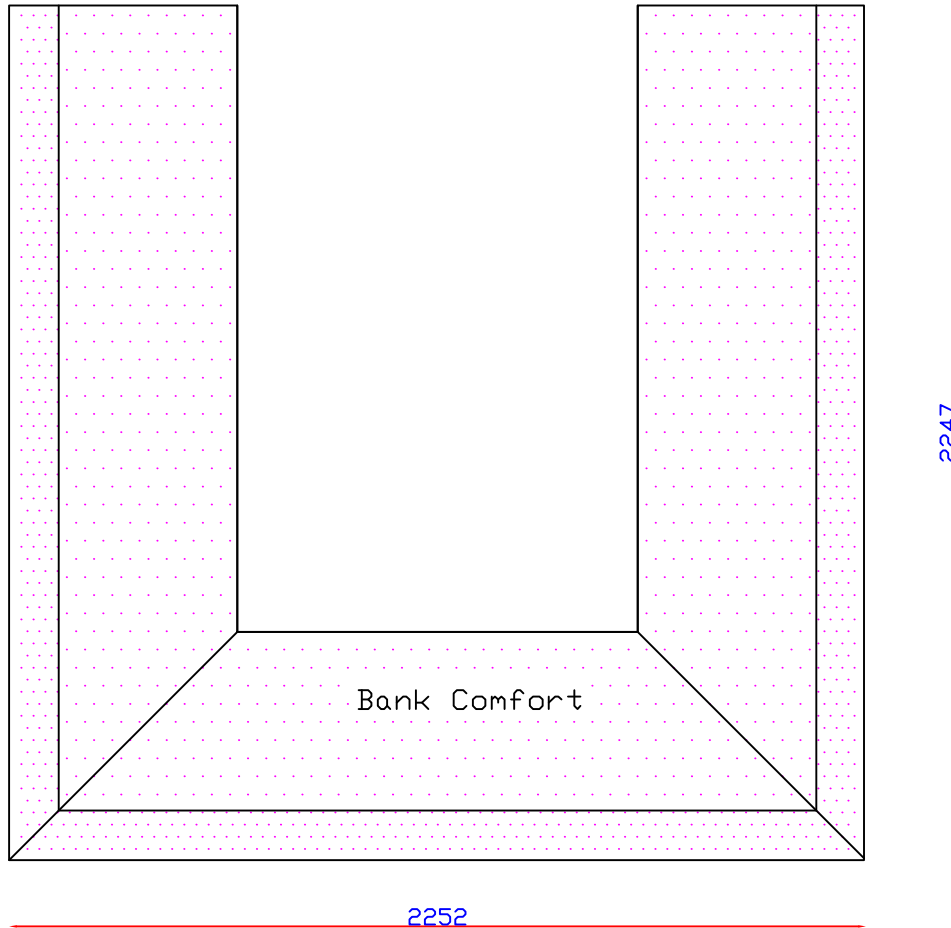

Bank is 5 mm kleiner
gehouden dan de
binnenwerkse maat

ORDERNR.:
BLADNR. : 05

DATUM: 15-02-2020

Onderdeel: Bank premium

TYPE: H-serie Hugo-012

Getekend: Henk Frericks

Werk: