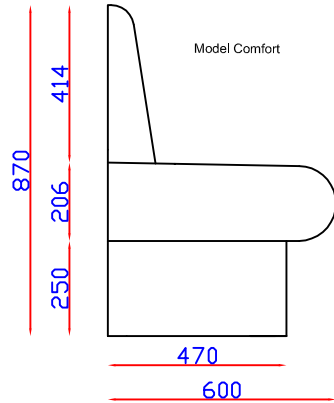

HUGO 09

ORDERNR.:
BLADNR. : 05

DATUM: 15-02-2020

Onderdeel: Bank premium

TYPE: H-serie Hugo-09

Getekend: Henk Frericks

Werk: