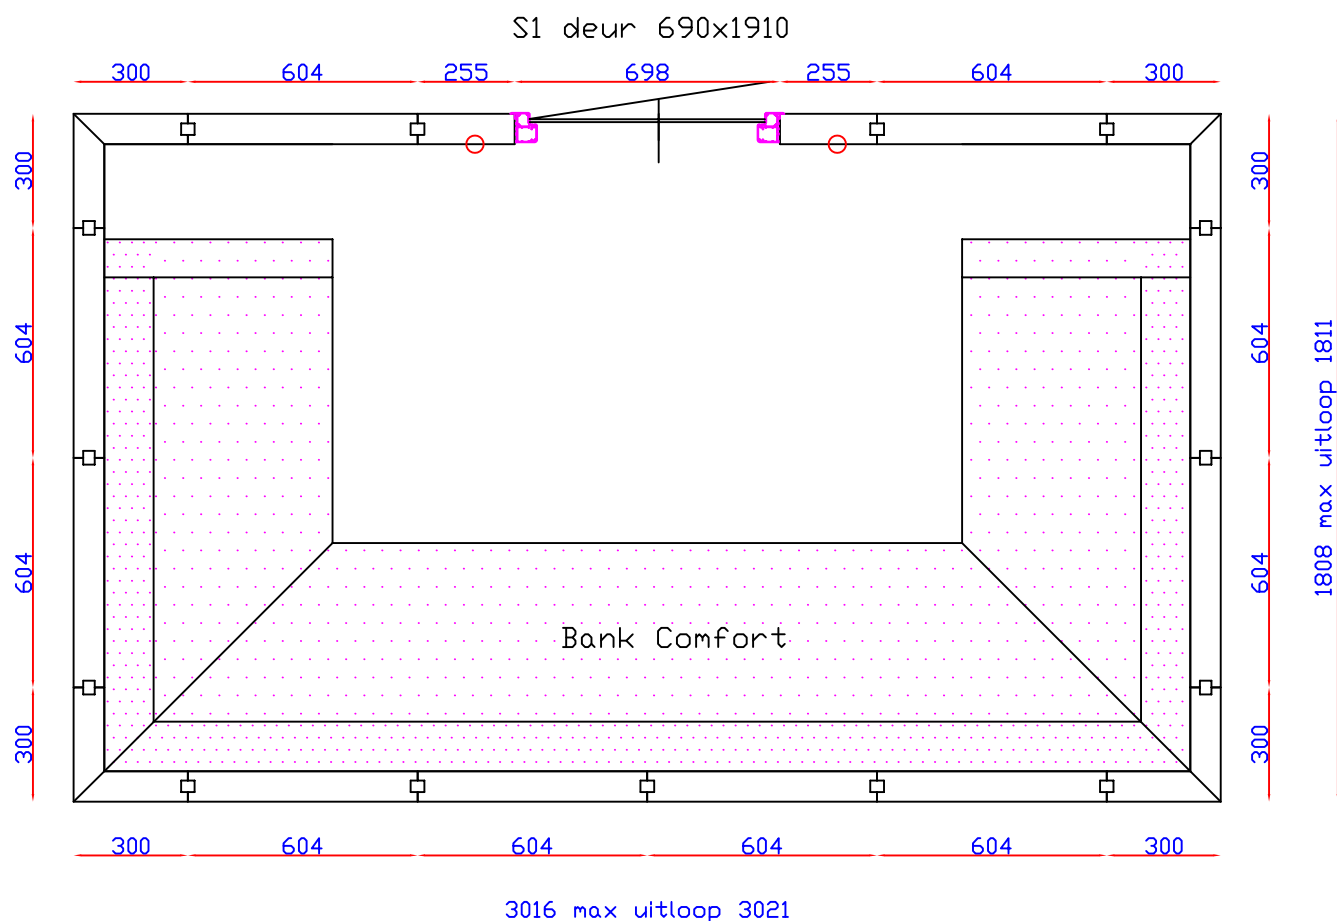

HUGO 09

4 x hoekelement (spa 27)

10 x Hele wandelement (spa 28)

○ 2 x pas elementen 2 x (spa 28)

19 x HUGO XPS veer tbv wand en
plafond (Hugo3030)

ORDERNR.:
BLADNR. : 01

DATUM: 15-02-2020

Onderdeel: HUGO prefab pakket

688

758

1008

40

85

2385

doorsnede
wand

ORDERNR.:
BLADNR. : 02

1718

In kunststof is plaatbreedte 595 mm

In Grijs (beteugelbaar) is plaatbreedte 600 mm

Buitenwerks is het plafnd 5 mm kleiner gehouden

ORDERNR.:
BLADNR. : 04

DATUM: 15-02-2020

Onderdeel: Plafondplaten

TYPE: H-serie Hugo-09