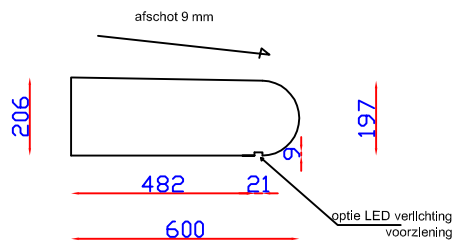

HUGO 09

ORDERNR.:
BLADNR. : 05

DATUM: 15-02-2020

Onderdeel: Bank premium

TYPE: H-serie Hugo-09

Getekend: Henk Frericks

Werk: