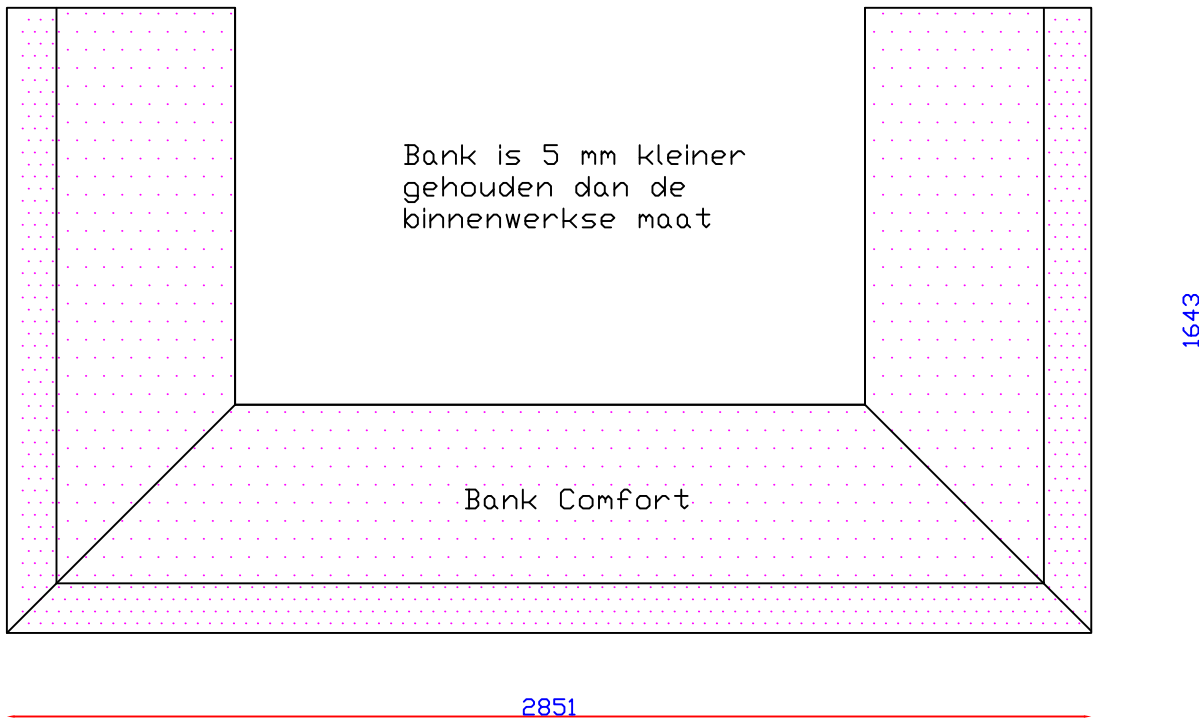

HUGO 09

ORDERNR.:
BLADNR. : 05

DATUM: 15-02-2020

Onderdeel: Bank premium

TYPE: H-serie Hugo-09

Getekend: Henk Frericks

Werk: