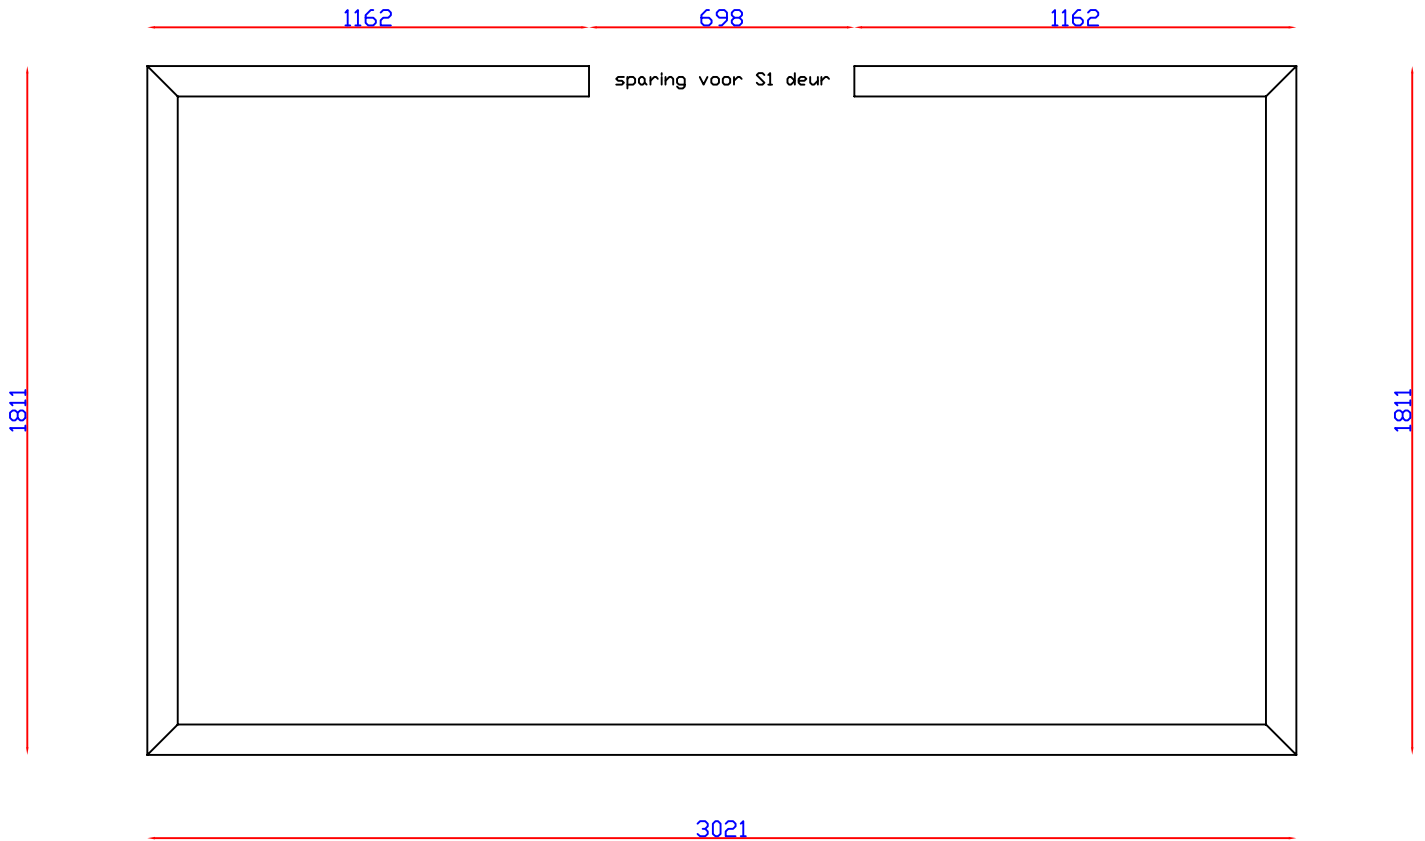

E info@avantgardesaunabouw.nl

I www.avantgardesaunabouw.nl

HUGO 09

strip is iets langer ivm uitloop (zie blad 1)

ORDERNR.:
BLADNR. :03

DATUM: 15-02-2020

Onderdeel: U-profielen
TYPE: H-serie Hugo-09
Getekend: Henk Frericks