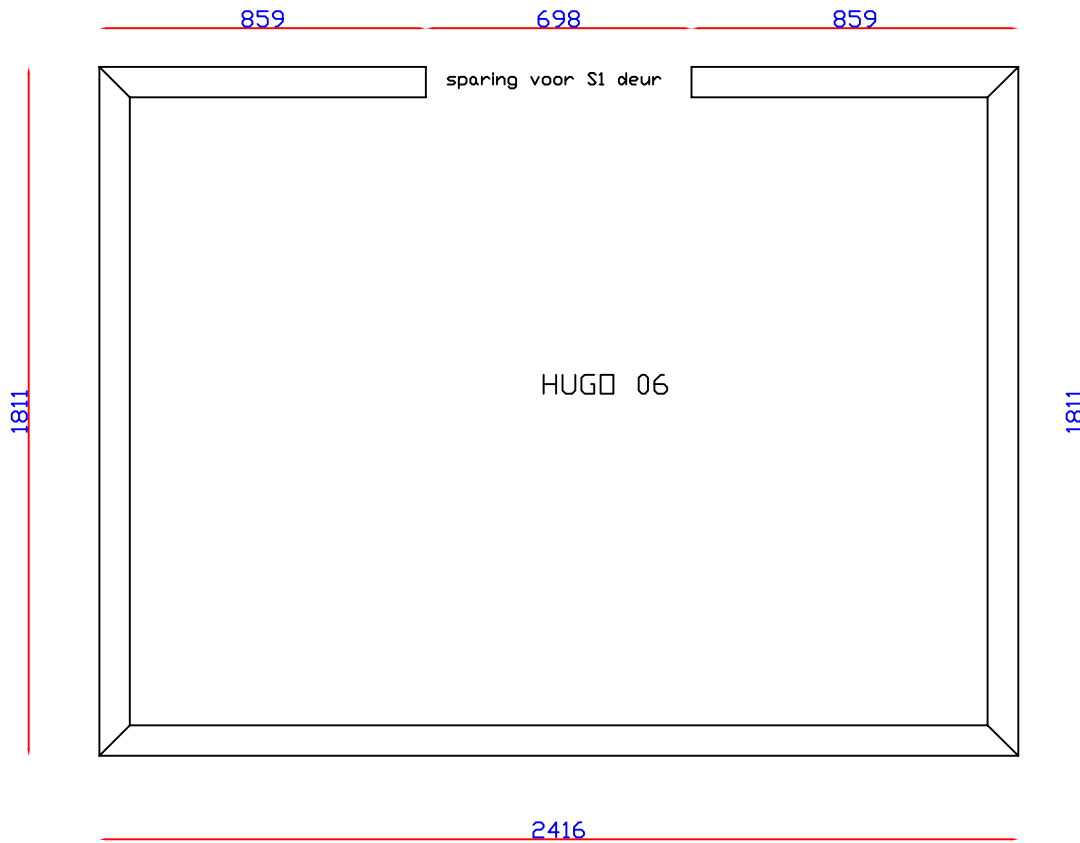

HUGO 06

strip is iets langer ivm uitloop (zie blad 1)

ORDERNR.:
BLADNR. :03

DATUM: 15-02-2020

Onderdeel: U-profielen
TYPE: H-serie Hugo-06
Getekend: Henk Frericks

Werk: