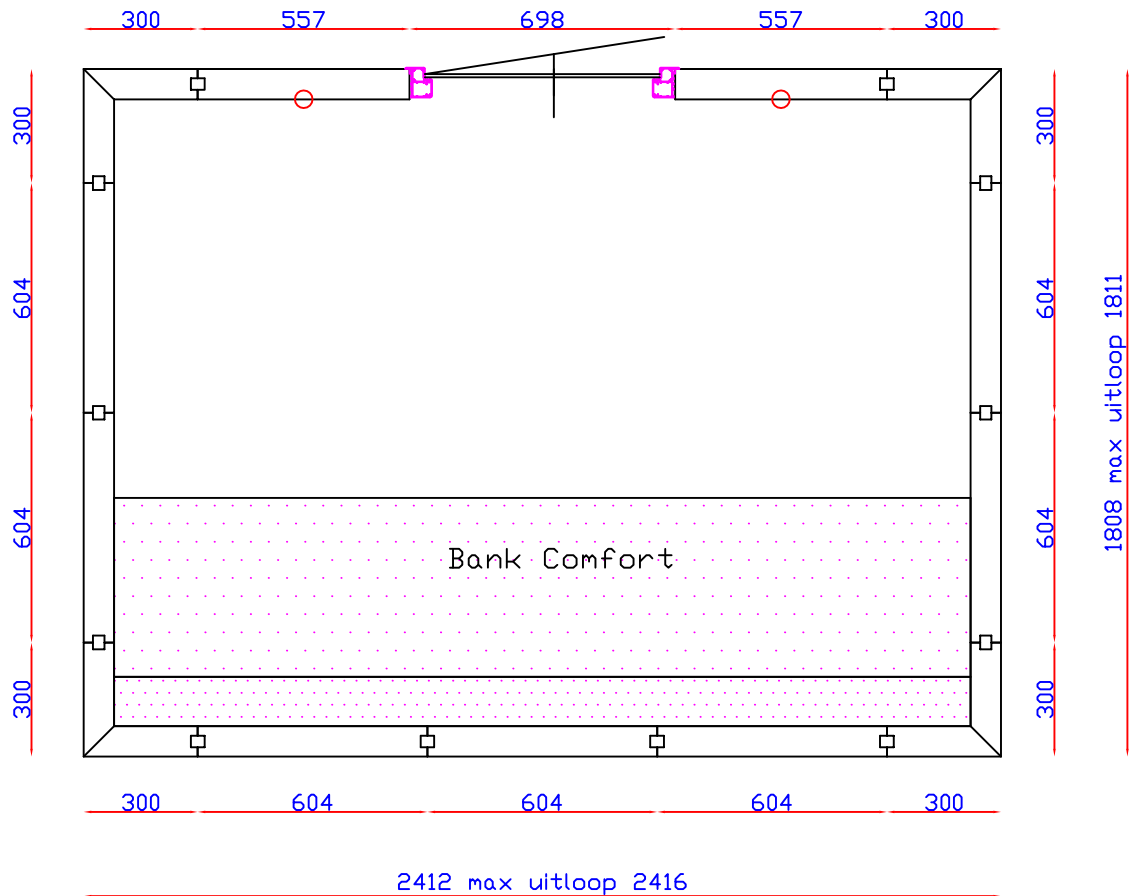

HUGO 06

S1 deur 690x1910

4 x hoekelement (spa 27)

7 x Hele wandelement (spa 28)

○ 2 x pas elementen 2 x (spa 28)

14 x HUGO XPS veer tbv wand en
plafond (Hugo3030)

ORDERNR.:
BLADNR. : 01

DATUM: 15-02-2020

Werk:

Industrieterrein De Rieze
Oerseweg 3 Uft
T +31 (0)315-63 16 87
E info@avantgardesaunabouw.nl
I www.avantgardesaunabouw.nl

HUGO 06

2322

In kunststof is plaatbreedte 595 mm

In Grijs (beteugelbaar) is plaatbreedte 600 mm