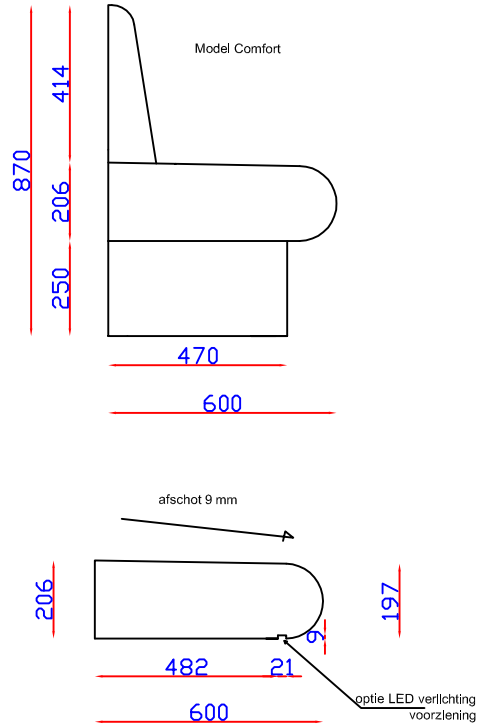

Werk:

Industrieterrein De Rieze
Oerseweg 3 Uft
T +31 (0)315-63 16 87
E info@avantgardesaunabouw.nl
I www.avantgardesaunabouw.nl

HUGO 06

2322

In kunststof is plaatbreedte 595 mm

In Grijs (beteugelbaar) is plaatbreedte 600 mm

Buitenwerks is het plafnd 5 mm kleiner gehouden

ORDERNR.:
BLADNR. : 04

DATUM: 15-02-2020

Onderdeel: Plafondplaten

TYPE: H-serie Hugo-06

Getekend: Henk Frericks

Werk:

Industrieterrein De Rieze

Oerseweg 3 Uift

T +31 (0)315-63 16 87

E info@avantgardesaunabouw.nl

I www.avantgardesaunabouw.nl

HUGO 06

Bank is 5 mm kleiner
gehouden dan de
binnenwerkse maat

ORDERNR.:
BLADNR. : 05

DATUM: 15-02-2020